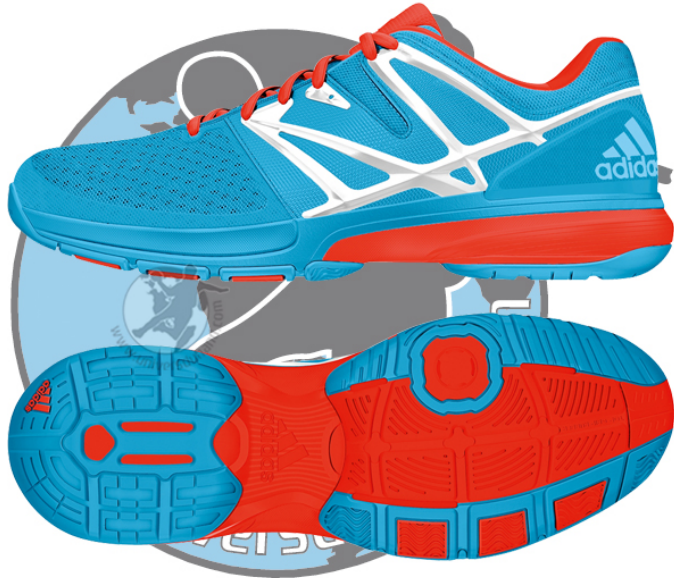

ADIDAS STABIL 4EVER FEMME TURQ/BLC/ORG

Ref Marque: S77754

- Ref site: 1048

PROMOTION

Univers du hand

TAILLES DISPONIBLES *:

36 36 2/3 37 37 1/3 38 38 2/3 39 39 1/3 40 40 2/3 41 1/3

PRIX

72.00 € TTC

~~120.00 € TTC~~

(40.00% de remise)

Univers du hand

DESCRIPTION :

Chaussure de handball femme

Adidas Stabil 4Ever

Des chaussures confortables avec une tige en mesh respirant, un avant-pied flexible et une unité de

Une chaussure spécialement conçue pour les femmes. La caractéristique S.T.A.G C

Elle permet de stabiliser et guider le pied pendant le saut et l'atterrissage. Le revêtement anti-dérapant es